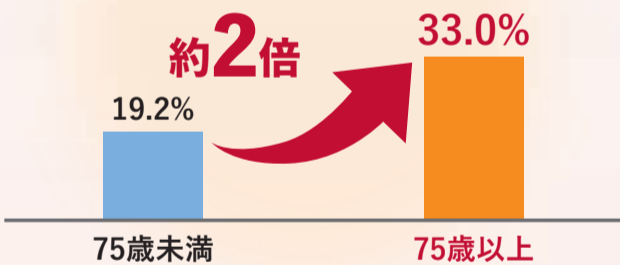

株式会社 増富
 〒606-8264
 京都府京都市左京区北白川小倉町40番地13

高齢ドライバーの痛ましい事故が後を絶ちません。

愛知県警察の統計によれば、**75歳以上**の高齢ドライバーによる交通事故では**75歳未満**と比べ**致死率が約3倍と高くなる**ことがわかっています。認知判断力や運動機能の衰え、周囲を巻き込む事故も心配です。自分はまだまだ大丈夫と過信せず、後付けの安全運転支援装置の活用や安全運転サポート車への乗り換えを検討しましょう。運転者の気づきを促す安全運転支援アラート付きドライブレコーダーも一考に。この機会に運転免許証の**自主返納**を考えるのも選択肢の一つです。

75歳以上の運転者の交通事故

■免許人口10万人あたりの交通事故死者数

※平成29年～令和3年の原付以上の交通死亡事故

交通事故を起こすと致死率が高い!

■主に運転操作の誤りが原因と思われる事故の構成率

※平成29年～令和3年の第1当事者が原付以上の交通死亡事故

認知判断誤り!? ハンドル操作誤り!?
と思われる交通死亡事故が多い!

ペダル踏み間違い危険!

ブレーキとアクセルの踏み間違いによる交通事故は、ひとたび発生すれば、重大な交通事故になりかねません。踏み間違いによる交通事故を防止するためにも、今一度、基本に立ち返り、ご自身の運転姿勢を見直しましょう。

正しい運転姿勢〈チェックポイント〉

肘はわずかに曲がる程度にしましょう!

耳の高さをヘッドレストの中心に合わせましょう!

深く腰をかけ、背すじを伸ばしましょう!

ひざはペダルをいっぱい踏んだ時、余裕がとれるようにしましょう!