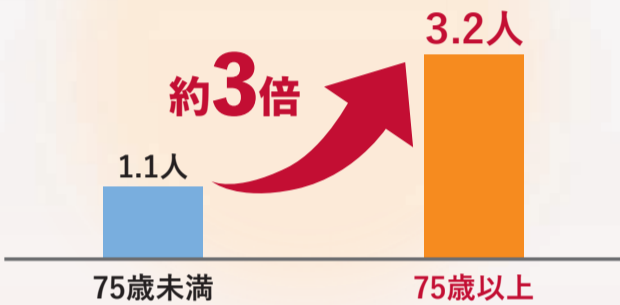

株式会社 増富
 〒606-8264
 京都府京都市左京区北白川小倉町40番地13

高齢ドライバーの痛ましい事故が後を絶ちません。

愛知県警察の統計によれば、**75歳以上**の高齢ドライバーによる交通事故では**75歳未満**と比べ**致死率が約3倍と高くなる**ことがわかっています。認知判断力や運動機能の衰え、周囲を巻き込む事故も心配です。自分はまだまだ大丈夫と過信せず、後付けの安全運転支援装置の活用や安全運転サポート車への乗り換えを検討しましょう。運転者の気づきを促す安全運転支援アラート付きドライブレコーダーも一考に。この機会に運転免許証の**自主返納**を考えるのも選択肢の一つです。

75歳以上の運転者の交通事故

■免許人口10万人あたりの交通事故死者数

※平成29年～令和3年の原付以上の交通死亡事故

交通事故を起こすと致死率が高い!

■主に運転操作の誤りが原因と思われる事故の構成率

※平成29年～令和3年の第1当事者が原付以上の交通死亡事故

認知判断誤り!? ハンドル操作誤り!?
と思われる交通死亡事故が多い!

ペダル踏み間違い危険!