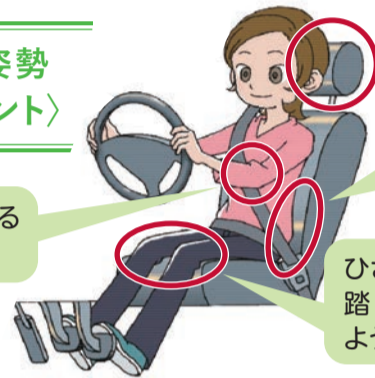

株式会社 増富
 〒606-8264
 京都府京都市左京区北白川小倉町40番地13

高齢ドライバーの痛ましい事故が後を絶ちません。

愛知県警察の統計によれば、**75歳以上**の高齢ドライバーによる交通事故では**75歳未満**と比べ**致死率が約3倍と高くなる**ことがわかっています。認知判断力や運動機能の衰え、周囲を巻き込む事故も心配です。自分はまだまだ大丈夫と過信せず、後付けの安全運転支援装置の活用や安全運転サポート車への乗り換えを検討しましょう。運転者の気づきを促す安全運転支援アラート付きドライブレコーダーも一考に。この機会に運転免許証の**自主返納**を考えるのも選択肢の一つです。

75歳以上の運転者の交通事故

■免許人口10万人あたりの交通事故死者数

※平成29年～令和3年の原付以上の交通死亡事故

交通事故を起こすと致死率が高い!

■主に運転操作の誤りが原因と思われる事故の構成率

※平成29年～令和3年の第1当事者が原付以上の交通死亡事故

認知判断誤り!? ハンドル操作誤り!?
と思われる交通死亡事故が多い!

ペダル踏み間違い危険!

ブレーキとアクセルの踏み間違いによる交通事故は、ひとたび発生すれば、重大な交通事故になりかねません。踏み間違いによる交通事故を防止するためにも、今一度、基本に立ち返り、ご自身の運転姿勢を見直しましょう。

正しい運転姿勢〈チェックポイント〉

肘はわずかに曲がる程度にしましょう!

耳の高さをヘッドレストの中心に合わせましょう!

深く腰をかけ、背すじを伸ばしましょう!

ひざはペダルをいっぱい踏んだ時、余裕がとれるようにしましょう!